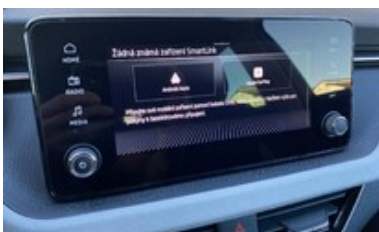

Škoda Scala

1,0 TSI 85 kW Top Selection