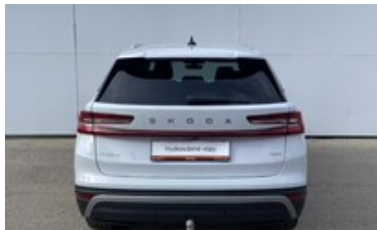

Škoda Kodiaq

DSG 4M 2,0TDi 142kW TopSelect.

Smart link

Stěrač zad. okna

ŠKODA Connect

Teploměr

Upozornění na příj. vozidla při couvání

Virtuální pedál

Výhřev zrcátek

Zadní sklo

Sound systém s více reproduktory

Střešní nosič

Tažné zařízení

Ton. skla

USB připojení

Volba jízdního režimu

Vyhřívavý volant

Zadní světla LED

Start stop systém

Sun Set

Tažné zařízení sklopné

Traveller assistant

USB v zadu

Vyhř. přední sklo

Výškově nast. přední sedadla

Zatmavovací zrcátko - vnitřní

Startování tlačítkem

Systém hlídání vybočení z pruhu

Tempomat

Třízónová klimatizace

Ventilovaná sedadla

Výhřev sedadel

Výškově nast. sedadlo řidiče