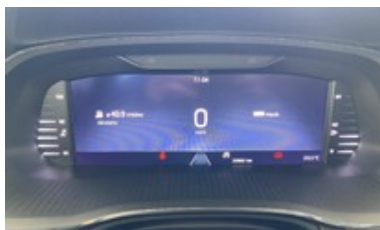

Škoda Octavia

1,5 TSI 110 kW Style