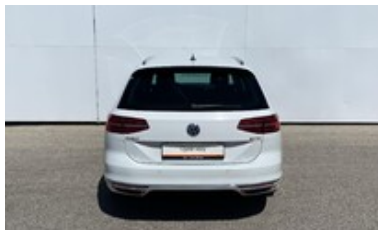

Volkswagen Passat Variant

2.0 TDI 110kW Highline DSG