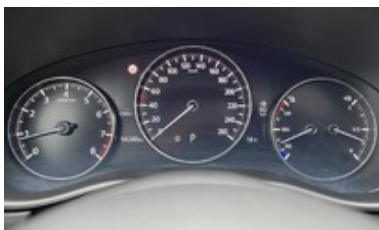

Mazda CX-30

2.0 i X180 AT