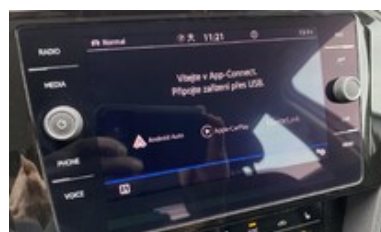

Volkswagen Passat Variant

2.0 TDi 147 kW DSG 4Motion