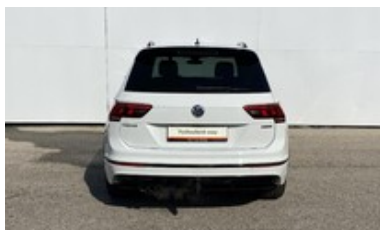

Volkswagen Tiguan

2.0 TSI 140kW R-Line 4x4 DSG